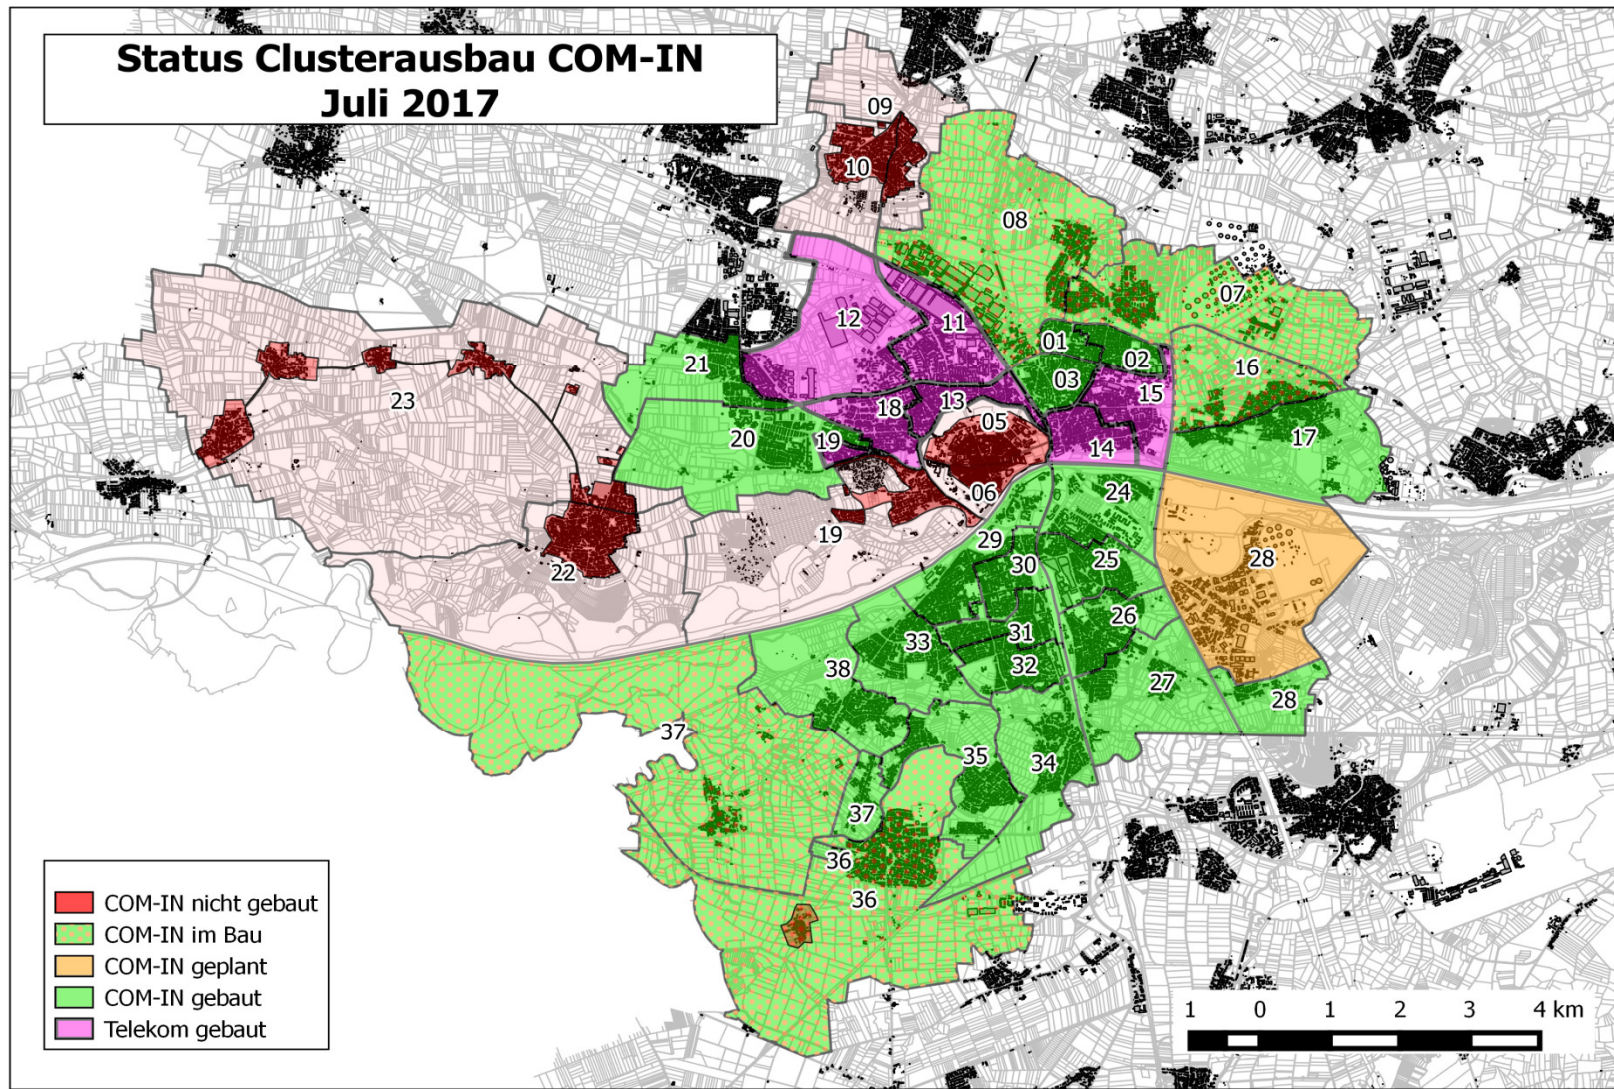

Ausbaustand