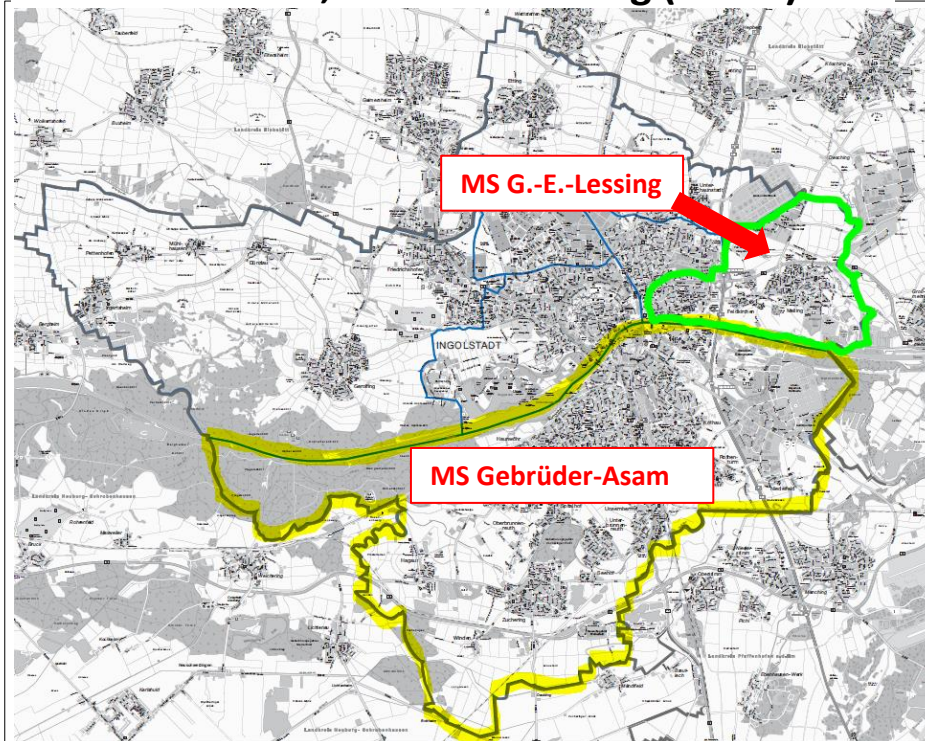

Schulorganisatorische Maßnahmen

Mittelschule Süd-Ost – Mittelschule Gebrüder-Asam

Anlage 4

MS Gebr.-Asam, MS G.-E.-Lessing (heute)

MS Süd-Ost, MS Gebr.-Asam (neue Sprengel)

Neuer Schulsprengel Mittelschule Süd-Ost:

- Teilgebiet MS Gebr.-Asam östlich Bahnlinie Ingolstadt-Nürnberg, südlich Donau (GS Wilhelm-Ernst, GS Ringsee)
- Eingliederung MS G.-E.-Lessing ohne GS Mailing

Neuer Schulsprengel Mittelschule Gebrüder-Asam:

- Teilgebiet MS Gebr.-Asam westlich Bahnlinie Ingolstadt-Nürnberg, südlich Donau (GS Haunwöhr, GS Münchener Str., GS Unsernherrn, GS Zuchering)