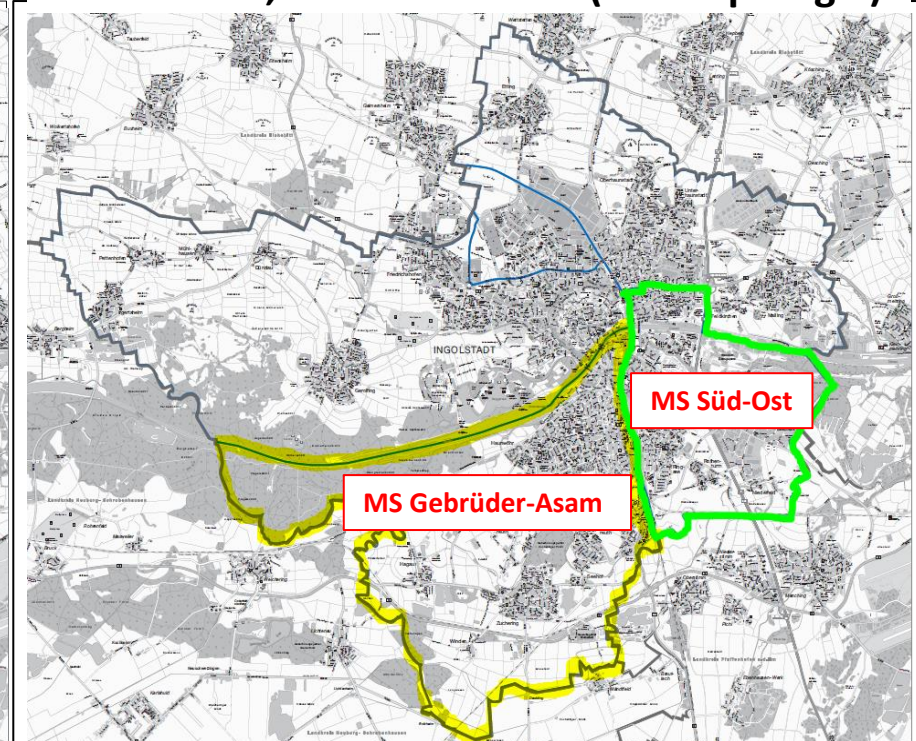

Schulorganisatorische Maßnahmen

Mittelschule Süd-Ost – Mittelschule Gebrüder-Asam

Anlage 4

MS Gebr.-Asam, MS G.-E.-Lessing (heute)

MS Süd-Ost, MS Gebr.-Asam (neue Sprengel)

Neuer Schulsprengel Mittelschule Süd-Ost:

- Teilgebiet MS Gebr.-Asam östlich Bahnlinie Ingolstadt-Nürnberg, südlich Donau (GS Wilhelm-Ernst, GS Ringsee)
- Eingliederung MS G.-E.-Lessing ohne GS Mailing

Neuer Schulsprengel Mittelschule Gebrüder-Asam:

- Teilgebiet MS Gebr.-Asam westlich Bahnlinie Ingolstadt-Nürnberg, südlich Donau (GS Haunwöhr, GS Münchener Str., GS Unsernherrn, GS Zuchering)