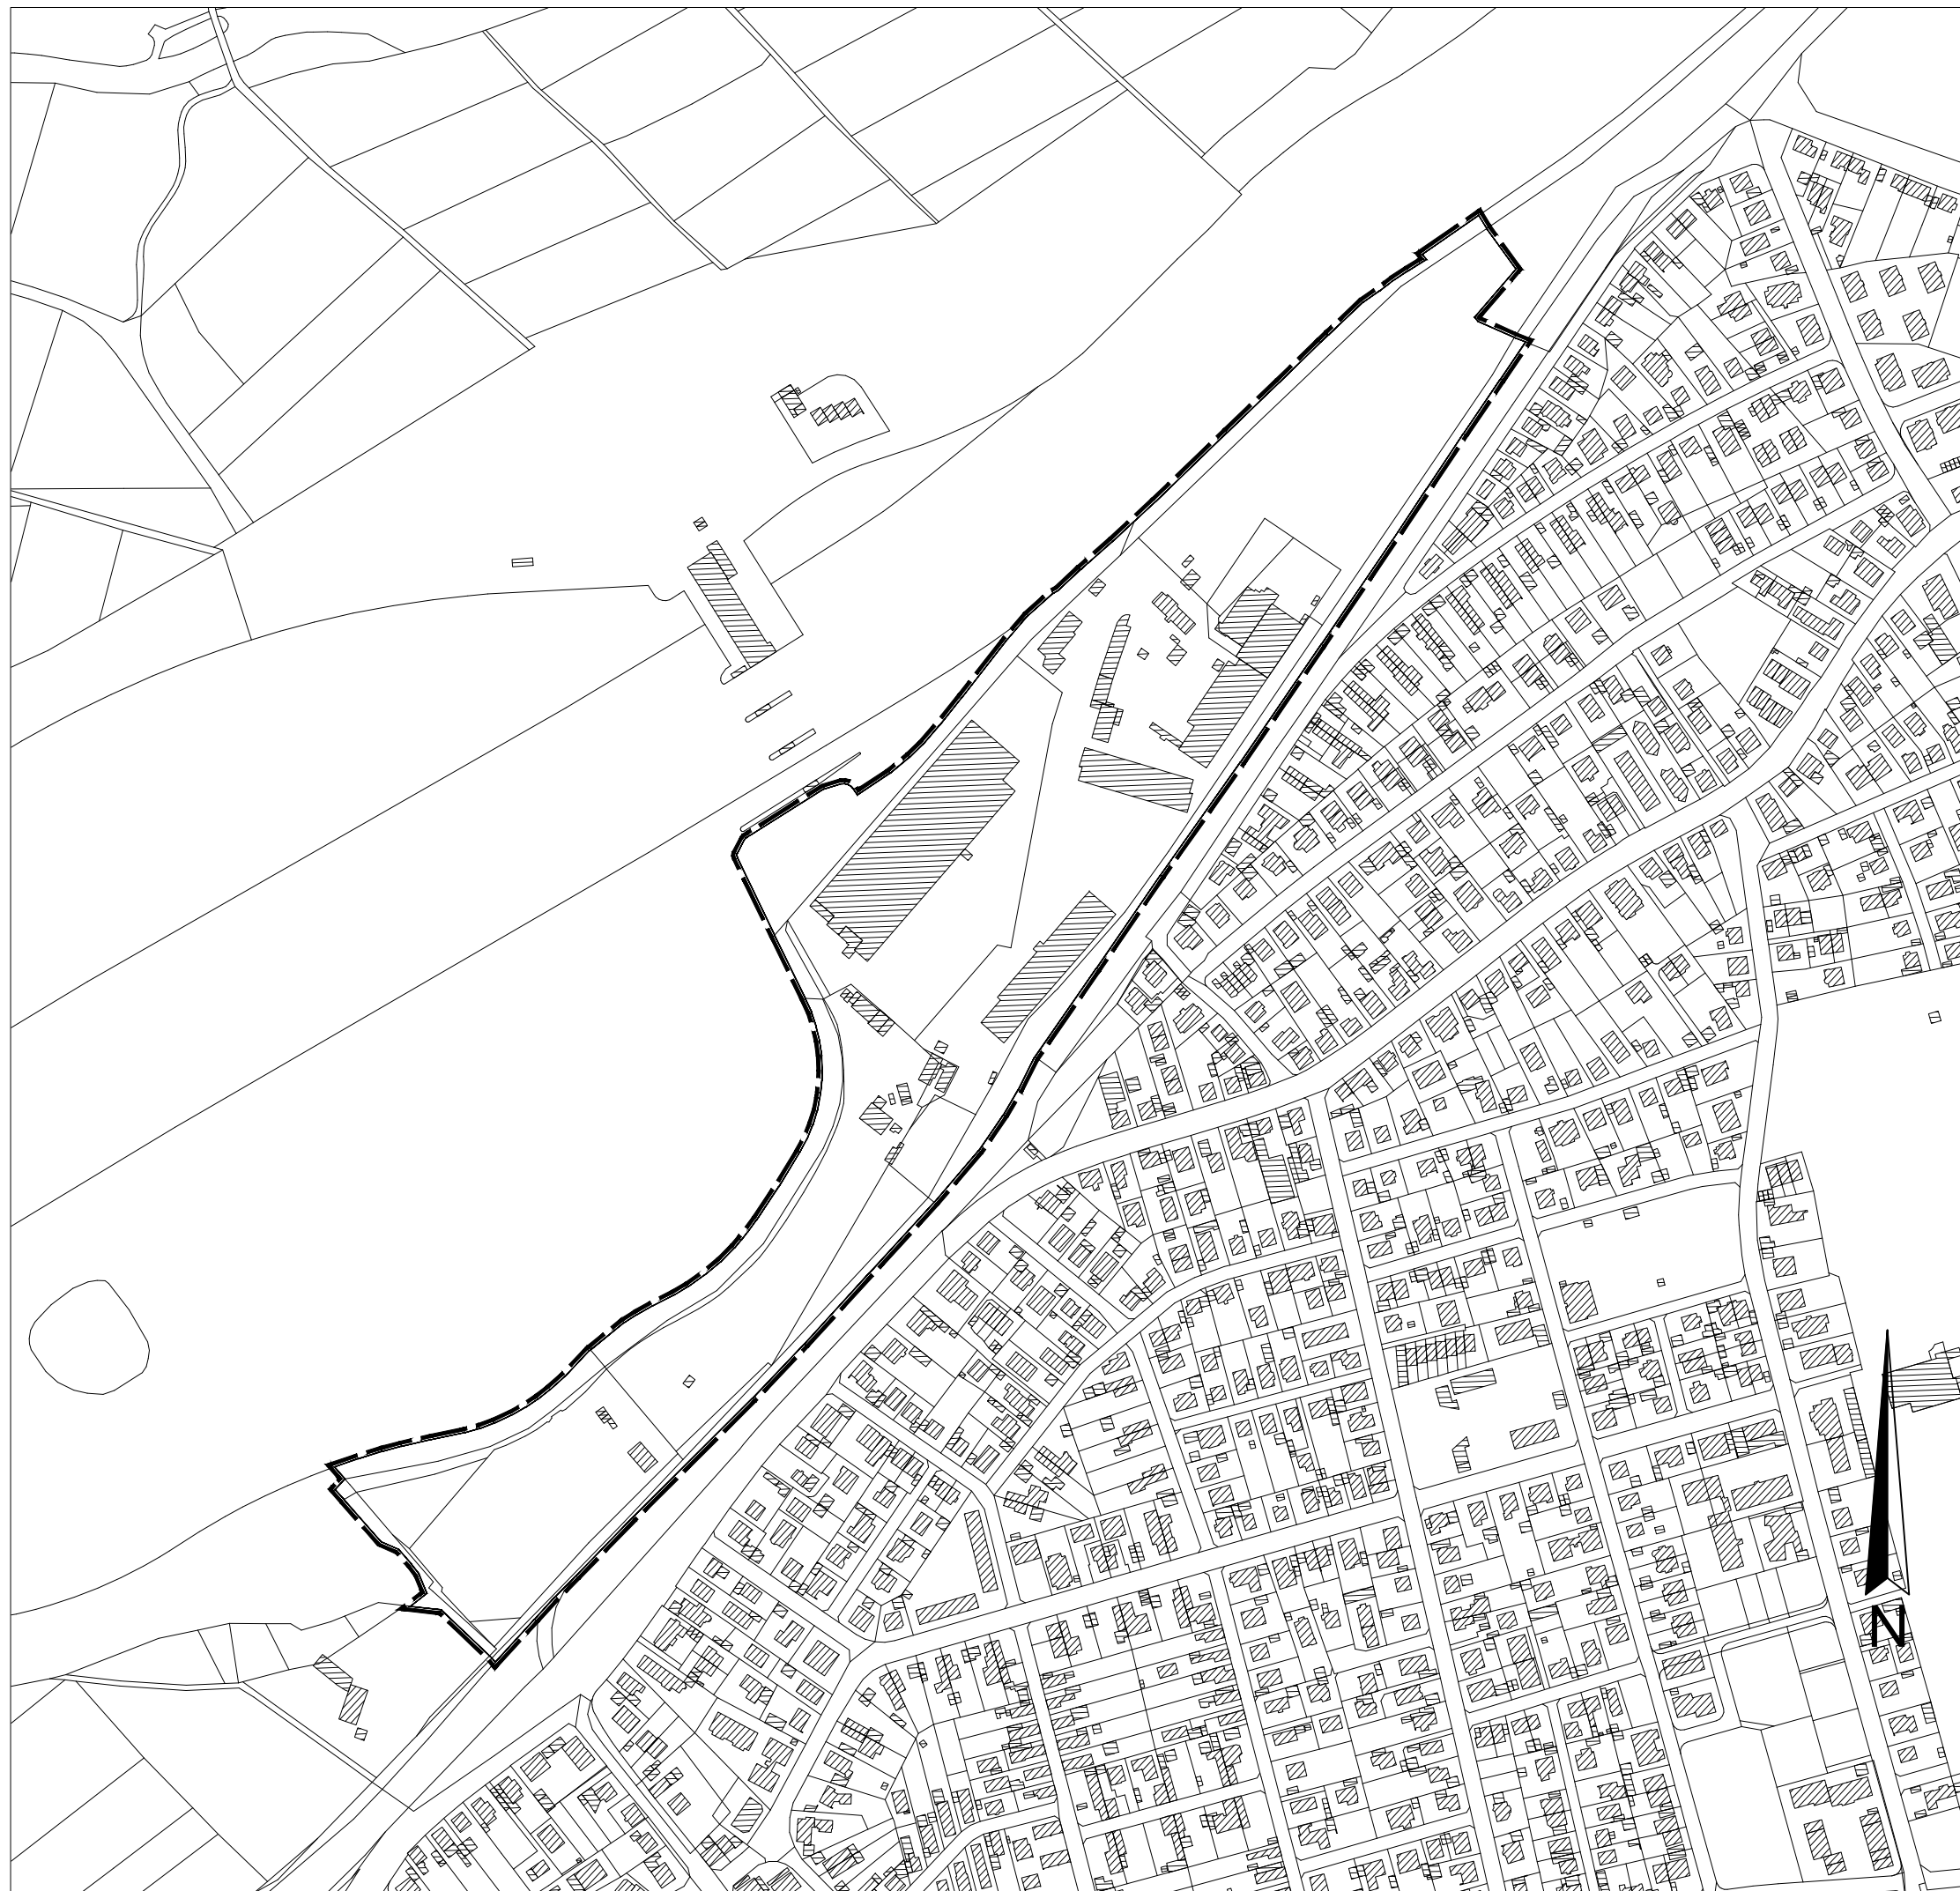

Stadt Ingolstadt
- Stadtplanungsamt -

 Umgriff Untersuchungsgebiet 12,33 ha

Stadt Ingolstadt
Stadtplanungsamt

Städtebauliches Untersuchungsgebiet
"Weinzierlgelände"

Gezeichnet	Entwurf	Datum	Maßstab	Format	Plan-Nr.
Re	Eb	Juni 2021	ohne	A4	