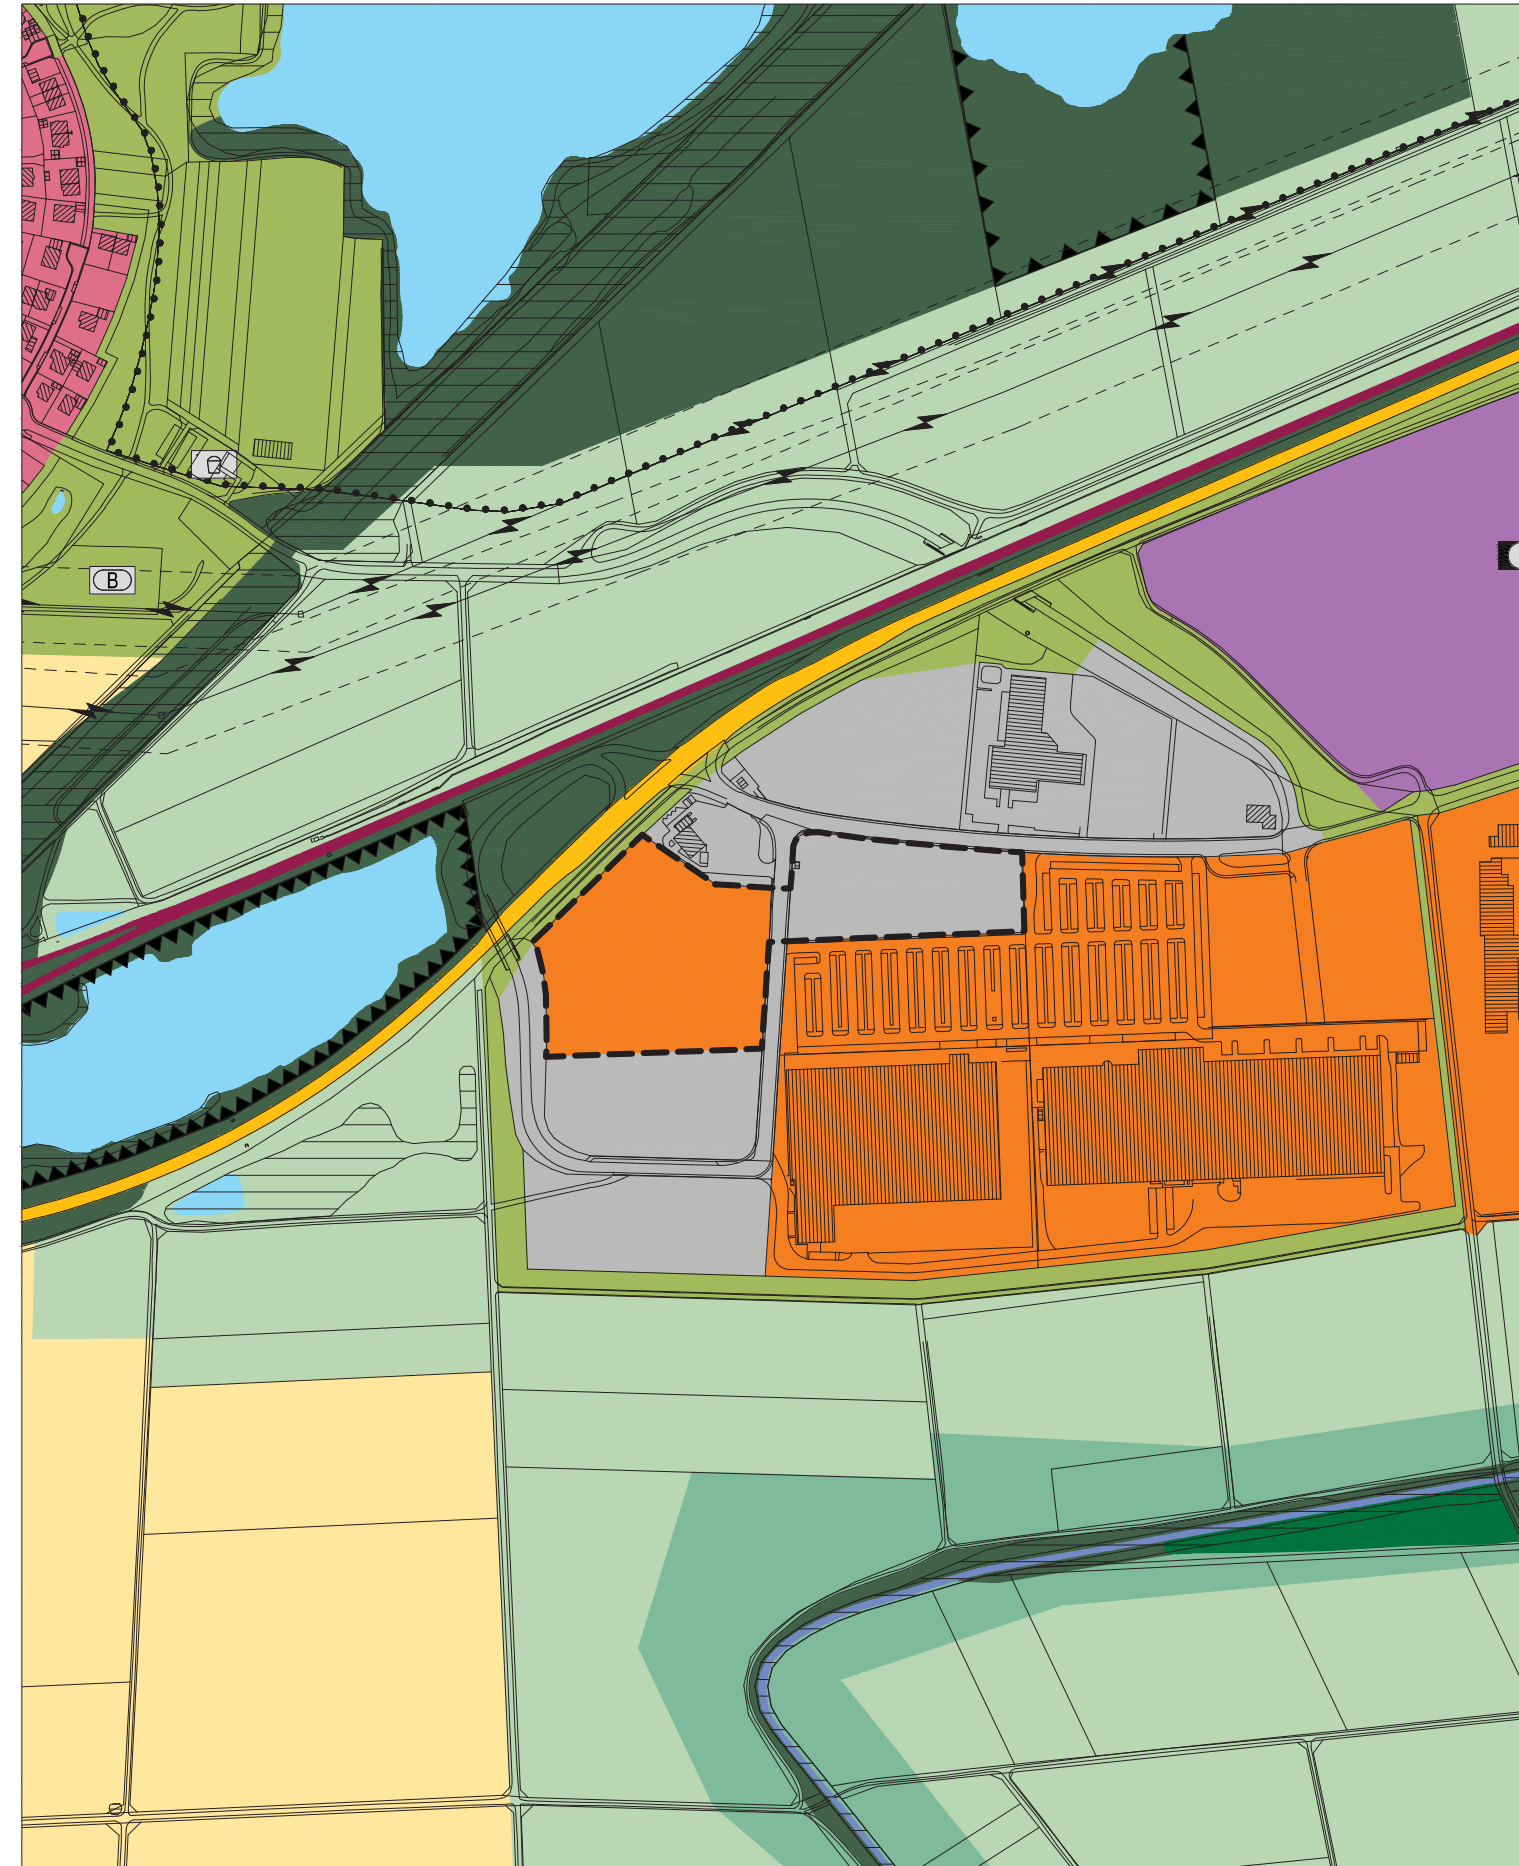

Bestand

Änderung

- Sonderbauflächen mit Zweckbestimmung Einzelhandel
- Gewerbliche Baufläche
- Umgriff der Änderung

Stadt Ingolstadt

ÄNDERUNG DES FLÄCHENNUTZUNGSPLANES **Änderungsbeschluss**

BEREICH: "Zuchering - Weiherfeld"

PLANVERFASSER	DATUM	GEZEICHNET	BEARBEITET	AMTSLEITER
STADTPLANUNGSAMT INGOLSTADT	28.04.2014	R.R.	R.G.	