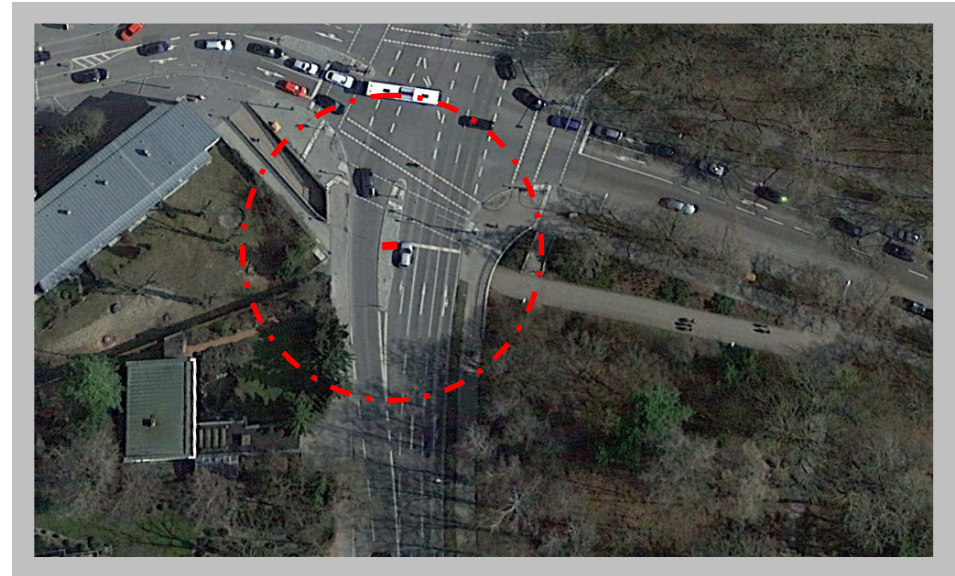

Standortdefinition (Sto: 30/37)

Ingolstadt
Mittelstreifen nördliche Ringstraße vor Rechbergstraße

Position Werbeträger:

- Mittig auf dem Mittelstreifen
- 10° angeschrägt
- min. 12m Abstand zur Signalanlage