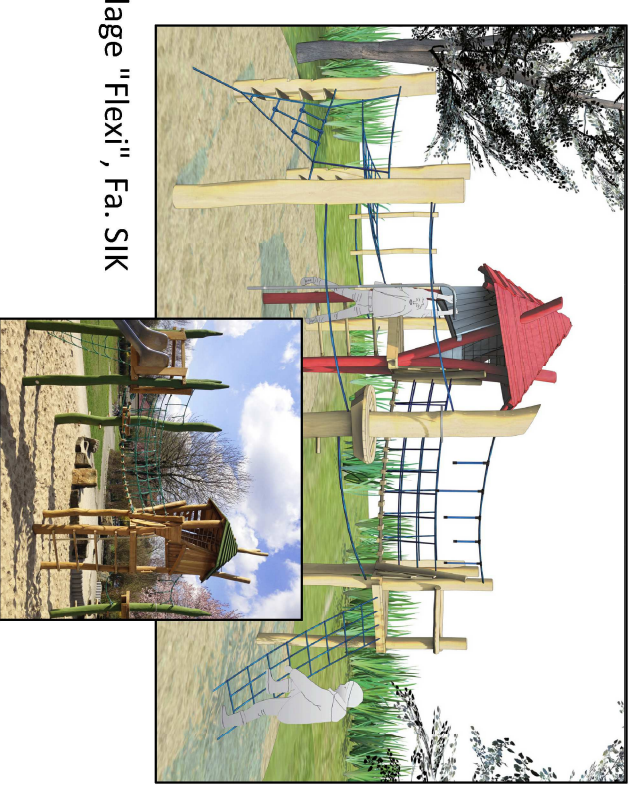

-  14 St. Kleinkronige Zierbäume,
Hst 16/18 (z.B. Japankirsche)
-  Hecke/ Strauchgruppe,
Pflanzabstand 1 m, ca. 50 m²
-  Rasen/ Wiese, ca. 245 m²
-  Holzhackschnitzel, ca. 170 m²
-  Eingangsbereich
mit Stauden
-  Belag aus hellem und
anthrazitfarbenem
Betonpflaster 20/20, ca. 160 m² (davon ca. 40 m² dunkel)
-  2 St. Sitzbänke + 1. St. Abfallkorb
-  Spiel- und Sitzblöcke
2 St. je 2 m Länge
2 St. je 3 m Länge
-  2 St. Absperrpoller

Kletteranlage "Flexi", Fa. SIK

Hängematte, Fa. SIK

 Stadt Ingolstadt Gartenamt	Auf der Heide 54 85051 Ingolstadt Tel.: 0941/305-1931 Fax: 0941/305-1933 gartenamt@ingolstadt.de
	Ref. VV167, Linder gefälligst: Kascshner Maßstab: 1:200 A3
Friedrichshofen West Quartiersplatz an der Riebel-Ring August 2017	